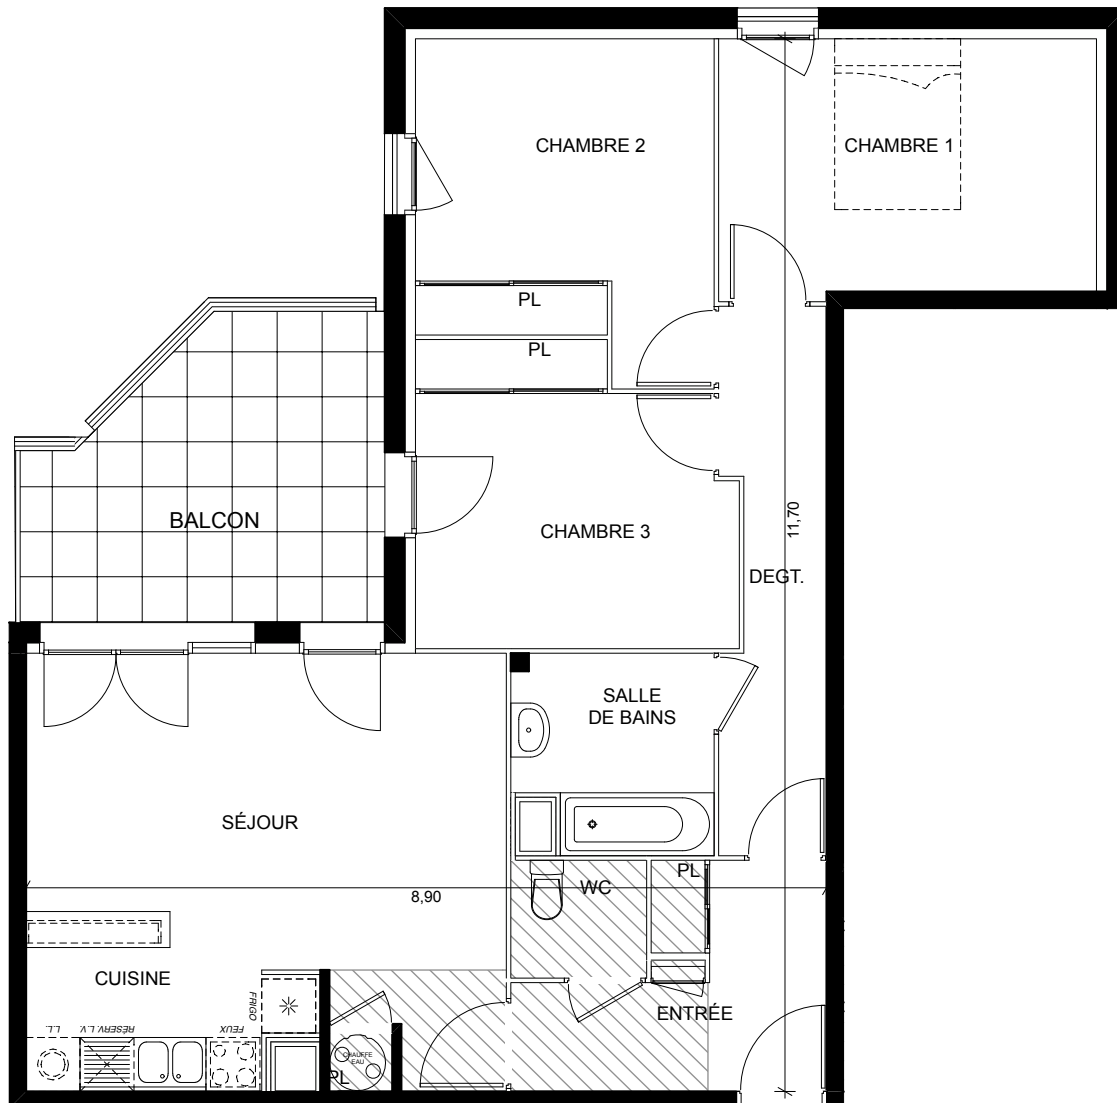

Résidence Villa Marysol

Résidence MARYSOL - avenue de Alizés - 66140 CANET EN ROUSSILLON

N° 15 - T4 - 3°ETAGE

BÂTIMENT 2
HALL C

Entrée+Pl.	6,63 m2
Séjour+Cuisine+Pl.	25,33 m2
Chambre 1	11,93 m2
Chambre 2+Pl.	11,47 m2
Chambre 3+Pl.	11,11 m2
Salle de bains	4,66 m2
Dégagement	6,78 m2
WC	1,98 m2
TOTAL	79,89m2
Balcon	11,89 m2